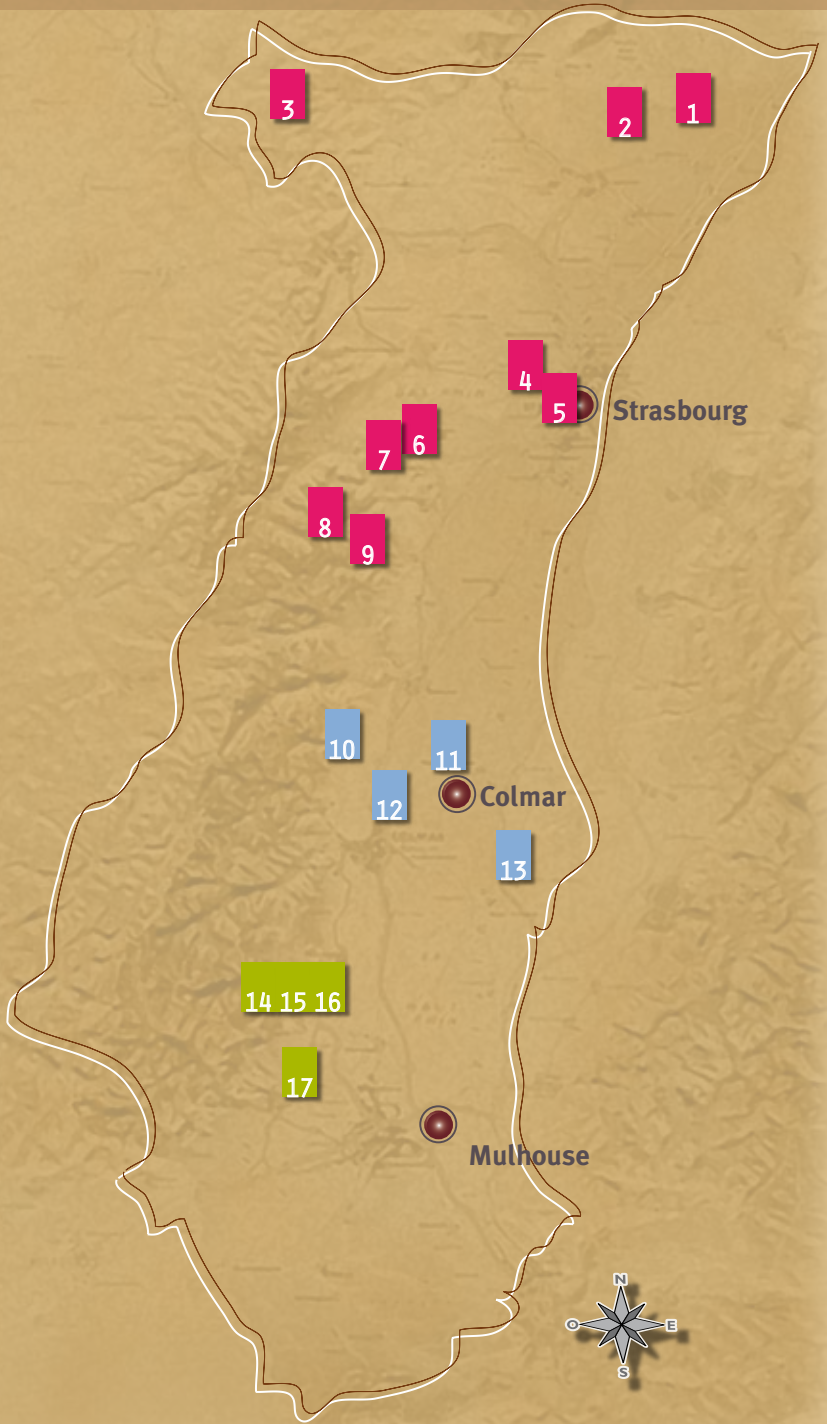

TROIS PARCOURS DE LIEUX DE MÉMOIRE  
DREI STATIONEN ALS ERINNERUNGSRORTE

3

2

1

4

5

Strasbourg

7

6

8

9

10

11

Colmar

12

13

14 15 16

17

Mulhouse